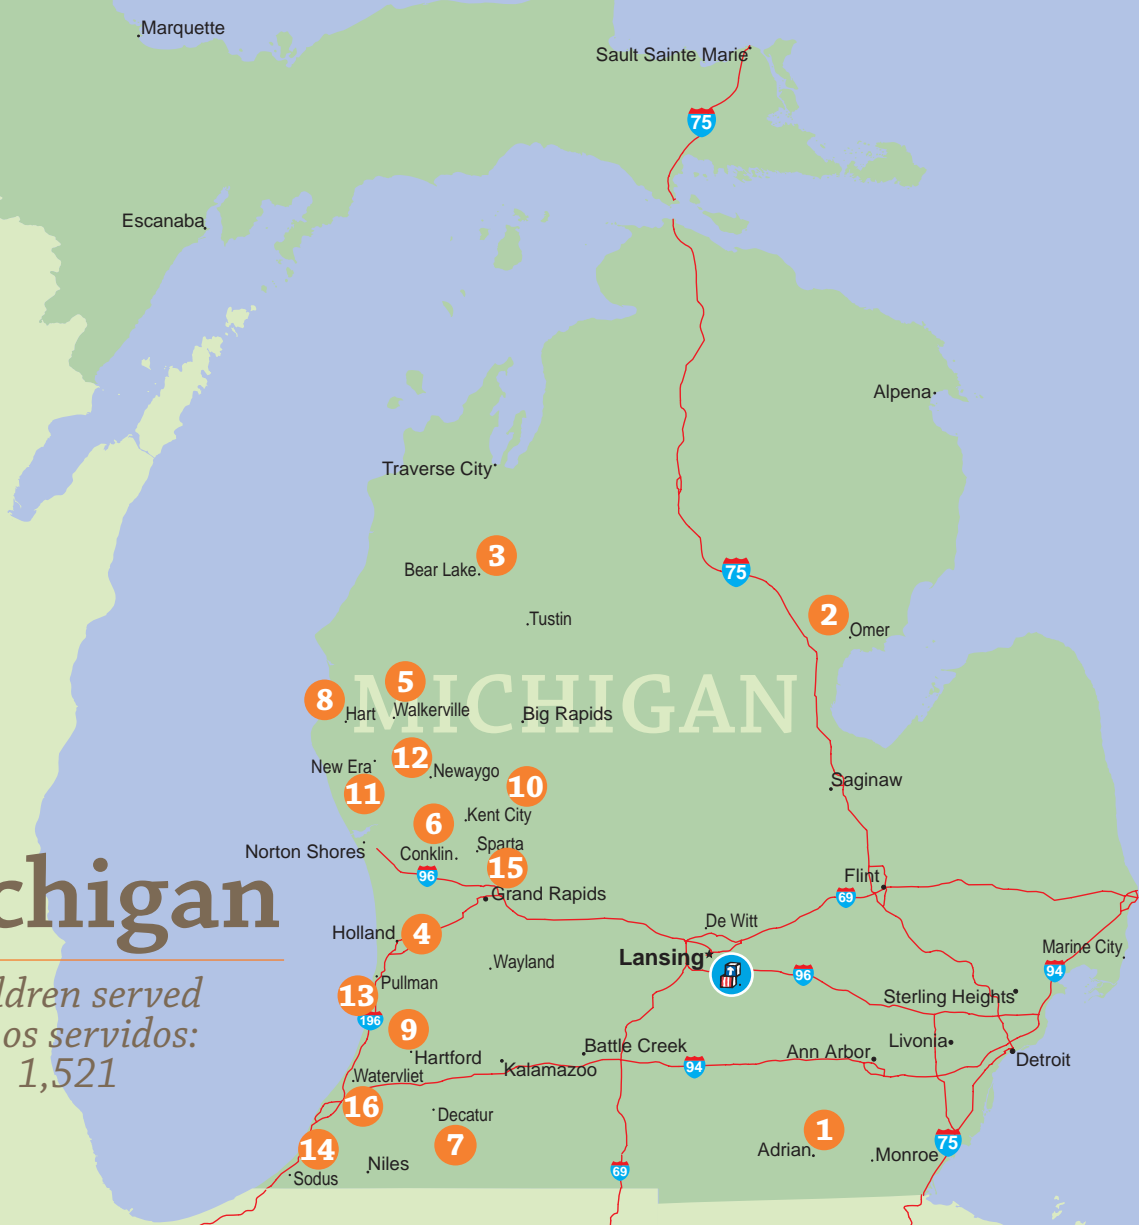

# Michigan

*Children served*  
*Niños servidos:*  
1,521

## TELAMON CORPORATION, INC. MICHIGAN

Michigan Migrant Head Start

6350 West Michigan Ave.

Lansing, MI 48917

Telephone/Teléfono: (517) 323-7002 Website/Sitio web: www.telamon.org

CENTER NAME NOMBRE DE CENTRO	Street Address DIRECCIÓN	City CIUDAD	Zip Code CÓDIGO POSTAL	Duration of Program DURACIÓN DEL PROGRAMA	Telephone (open) TELÉFONO (abierto)	Telephone (offseason) TELÉFONO (temporada baja)
1 Adrian	2345 N. Adrian Hwy.	Adrian	49221	June - Sept	(517) 263-3969	1-800-782-7831
2 Bay-Arenac	2801 Sterling Rd.	Omer	48749	June - Sept	(989) 846-0633	1-800-782-7831
3 Bear Lake	10101 Nurnberger Rd.	Bear Lake	49614	June - Oct	(231) 864-3342	1-800-782-7831
4 Buen Pastor (D)	111 W. 13th St.	Holland	49423	June - Aug	(616) 395-2646	1-800-782-7831
5 Chase	8122 Monroe Rd. P.O. Box 219	Walkerville	49459	May - Oct	(231) 873-0259	1-800-782-7831
6 Conklin	3501 Sehler, P.O. Box 71	Conklin	49403	July - Oct	(616) 899-5583	1-800-782-7831
7 Decatur	80195 Co. Rd. 358	Decatur	49045	June - Oct	(269) 423-6137	1-800-782-7831
8 Hart	2354 East Polk Road	Hart	49420	May - Oct	(231) 873-2131	1-800-782-7831
9 Keeler	89210 Co. Rd. 687	Hartford	49057	May - Oct	(269) 424-3521	1-800-782-7831
10 Kent City	3385 Rusco Rd.	Kent City	49330	July - Oct	(616) 678-4382	1-800-782-7831
11 New Era	3656 W. Grant Rd.	New Era	49446	May - Oct	(231) 861-8883	1-800-782-7831
12 Newaygo (D)	5764 Division	Newaygo	49337	July - Oct	(231) 652-6611	1-800-782-7831
13 Pullman	893 55th St.	Pullman	49450	June - Oct	(269) 236-5266	1-800-782-7831
14 Sodus	3922 Naomi Road	Sodus	49126	May - Oct	(269) 926-8800	1-800-782-7831
15 Sparta	347 Evergreen	Sparta	49345	July - Oct	(616) 887-0663	1-800-782-7831
16 Watervliet	745 North M-140	Watervliet	49098	May - Oct	(269) 463-5610	1-800-782-7831